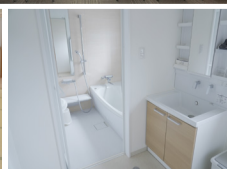

直葬・一日葬専用

絆会館

綾川樹木葬
香川県綾歌郡綾川町北 1103-1